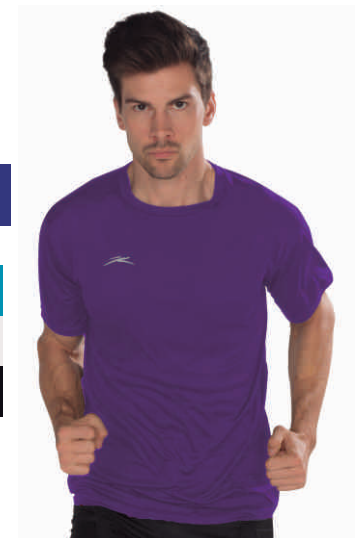

Modelo FLY

Magenta	Verde Brillante	Turquesa
Rojo	Morado Brillante	Blanco Brillante
Naranja Brillante	Azul Marino	Negro
Amarillo Brillante	Azul Rey