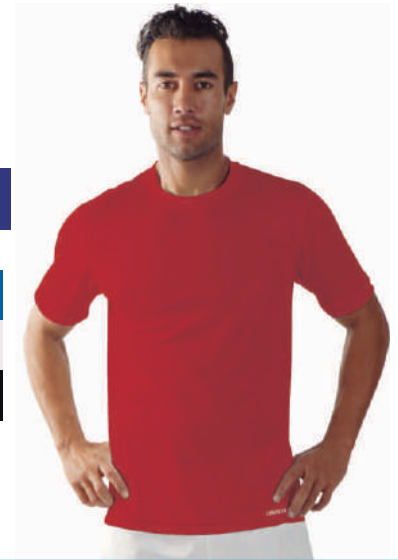

Estilo

180

Morral Red
(35.5 cm ancho x 45 cm alto)

Estilo

190

Bolsa Combinada
(35.5 cm ancho x 45 cm alto)

atletica®

atletica®

JERSEY FLY

*99 grms/m2 *tejido ultrasuave
*No-odo *Vapor-Ice

JERSEY ICE

*120 grms/m2 *100% Poliéster
*Vapor-Ice

Modelo Junior ICE

Rojo	Azul Marino	Blanco Brillante
Verde Botella	Azul Rey	Negro

Modelo ICE

Rosa	Amarillo Brillante	Azul Rey
Rojo	Verde Brillante	Blanco Brillante
Naranja Brillante	Azul Marino	Negro