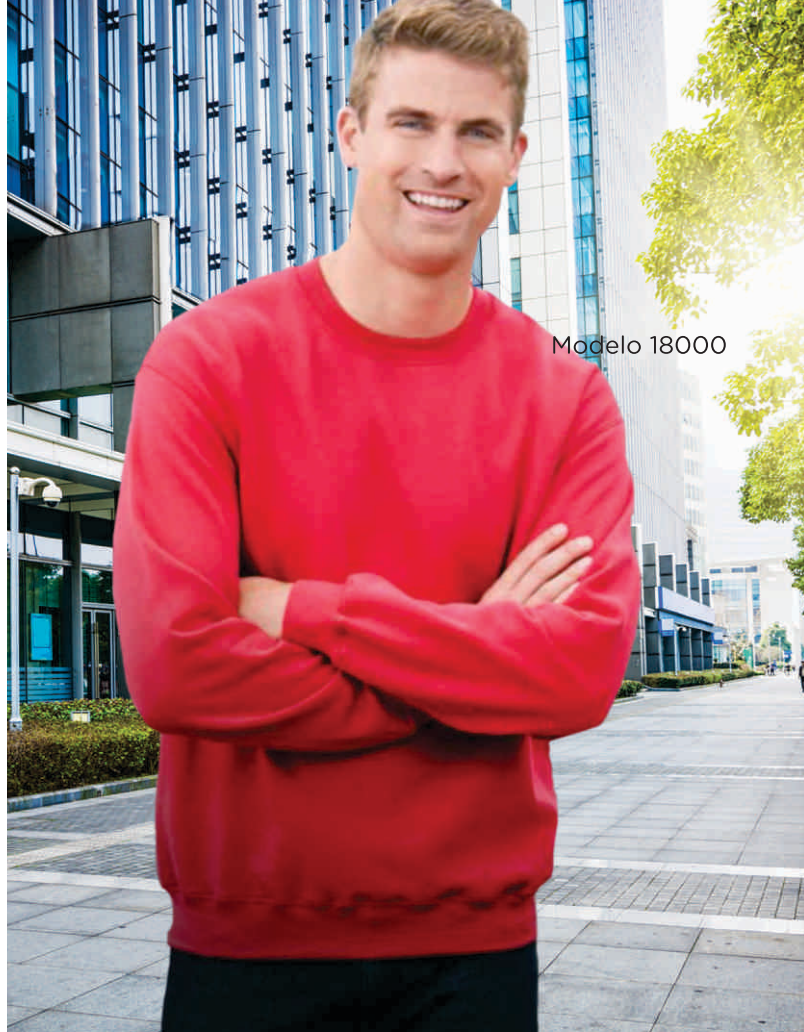

PERFORMANCE

*Antibacterial *Absorbe humedad
*Etiqueta Removible *100% Poliéster

Modelo 46000
Performance

Modelo 64200L
Tank Top Dama

Modelo 5200
Tank Top Caballero

Modelo 5700
Raglan 3/4

Modelo 18000 B

Modelo 18000